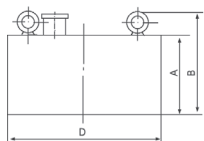

适用范围:

技术特点:

0.1-50

主要技术参数:

RCDB :

	mm	h mm	mT	mm	kw	m/s	kg	mm			
								A	B	D	d
RCDB-5	500	150	60	90	1	4.5	360	280	325	630	450
RCDB-6	600	175	60	120	1.6		480	280	325	740	500
RCDB-6.5	650	200	70	150	2		560	305	400	780	640
RCDB-8	800	250	70	200	3.6		800	310	400	960	780
RCDB-10	1000	300	70	250	5		1350	310	400	1300	920
RCDB-12	1200	350	70	300	6.8		2000	338	425	1500	1140
RCDB-14	1400	400	70	350	9		2500	336	440	1600	1200
RCDB-16	1600	450	70	400	13		4800	500	570	1850	1400
RCDB-18	1800	500	70	450	18		6100	530	610	2150	1800

RCDB- T :

		mm	mm	mT	kw	m/s	mm		kg
							Dx B		
RCDB-6.5	T1	650	200	90	4	5.8	960x 390		800
	T2			120	6		960x 480		1450
	T3			150	10		1000x 550		2120
RCDB-8	T1	800	250	90	5.3		1200x 400		1360
	T2			120	7.5		1200x 450		1920
	T3			150	11.5		1300x 520		2000
RCDB-10	T1	1000	300	90	7.1		1300x 450		2450
	T2			120	9		1300x 540		3010
	T3			150	14		1500x 560		2500
RCDB-12	T1	1200	350	90	9		1500x 480		3290
	T2			120	13.5	1500x 560		4100	
	T3			150	16	1600x 620		5300	
RCDB-14	T1	1400	400	90	11.5	1750x 580		3700	
	T2			120	18	1750x 700		5100	
	T3			150	25	1950x 880		6500	
RCDB-16	T1	1600	450	90	18	1900x 620		5800	
	T2			120	25	1950x 680		7100	
	T3			150	40	2000x 850		9320	
RCDB-18	T1	1800	500	90	25	2150x 920		7350	
	T2			120	32	2200x 1030		9200	
	T3			150	45	2200x 1030		13800	
RCDB-20	T1	2000	550	90	30	2200x 1030		8600	
	T2			120	40	2350x 1080		13500	
	T3			150	50	2650x 1320		17200	