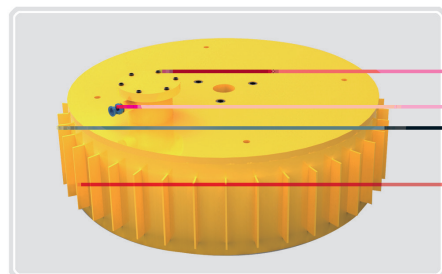

适用范围:

技术特点:

0.1-50

主要技术参数:

RCDB :

	mm	h mm	mT	mm	kw	m/s	kg	mm			
								A	B	D	d
RCDB-5	500	150	60	90	1	4.5	360	280	325	630	450
RCDB-6	600	175	60	120	1.6		480	280	325	740	500
RCDB-6.5	650	200	70	150	2		560	305	400	780	640
RCDB-8	800	250	70	200	3.6		800	310	400	960	780
RCDB-10	1000	300	70	250	5		1350	310	400	1300	920
RCDB-12	1200	350	70	300	6.8		2000	338	425	1500	1140
RCDB-14	1400	400	70	350	9		2500	336	440	1600	1200
RCDB-16	1600	450	70	400	13		4800	500	570	1850	1400
RCDB-18	1800	500	70	450	18		6100	530	610	2150	1800

RCDB- T :

		mm	mm	mT	kw	m/s	mm		kg
							Dx B		
RCDB-6.5	T1	650	200	90	4	5.8	960x 390		800
	T2			120	6		960x 480		1450
	T3			150	10		1000x 550		2120
RCDB-8	T1	800	250	90	5.3		1200x 400		1360
	T2			120	7.5		1200x 450		1920
	T3			150	11.5		1300x 520		2000
RCDB-10	T1	1000	300	90	7.1		1300x 450		2450
	T2			120	9		1300x 540		3010
	T3			150	14		1500x 560		2500
RCDB-12	T1	1200	350	90	9		1500x 480		3290
	T2			120	13.5	1500x 560		4100	
	T3			150	16	1600x 620		5300	
RCDB-14	T1	1400	400	90	11.5	1750x 580		3700	
	T2			120	18	1750x 700		5100	
	T3			150	25	1950x 880		6500	
RCDB-16	T1	1600	450	90	18	1900x 620		5800	
	T2			120	25	1950x 680		7100	
	T3			150	40	2000x 850		9320	
RCDB-18	T1	1800	500	90	25	2150x 920		7350	
	T2			120	32	2200x 1030		9200	
	T3			150	45	2200x 1030		13800	
RCDB-20	T1	2000	550	90	30	2200x 1030		8600	
	T2			120	40	2350x 1080		13500	
	T3			150	50	2650x 1320		17200	